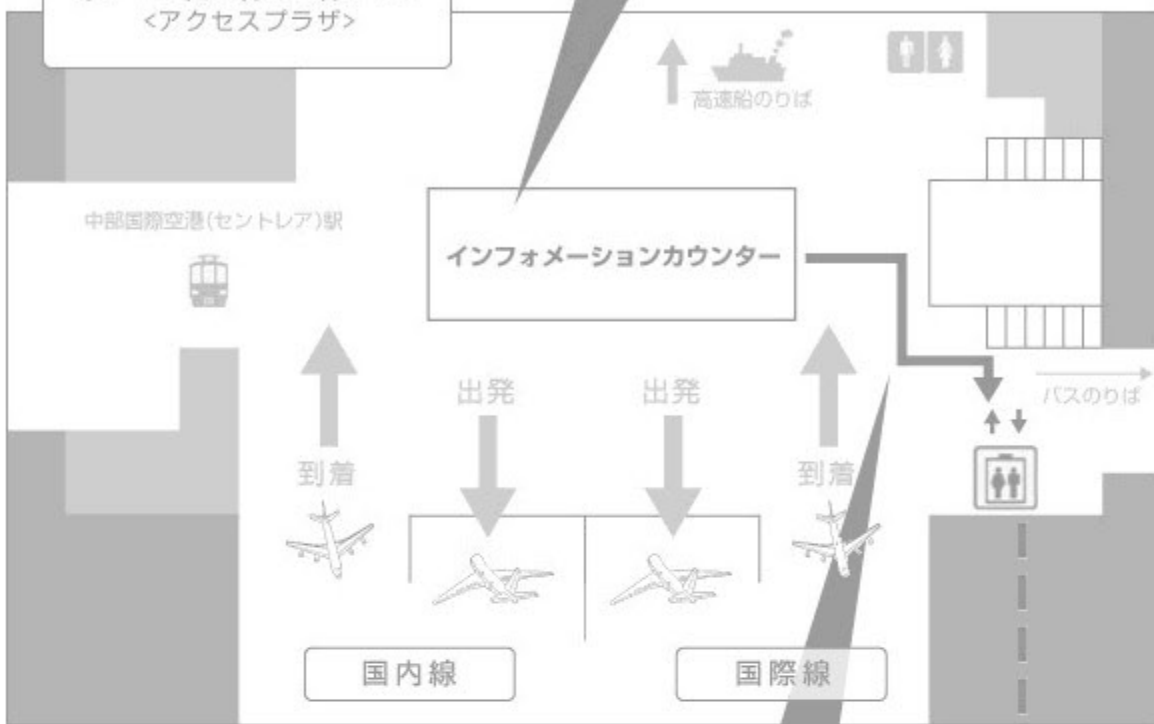

中部国際空港 ターミナルビル 2F <アクセスプラザ>

こちらの看板を目印に進んでいただき、エレベーターにて一階へ